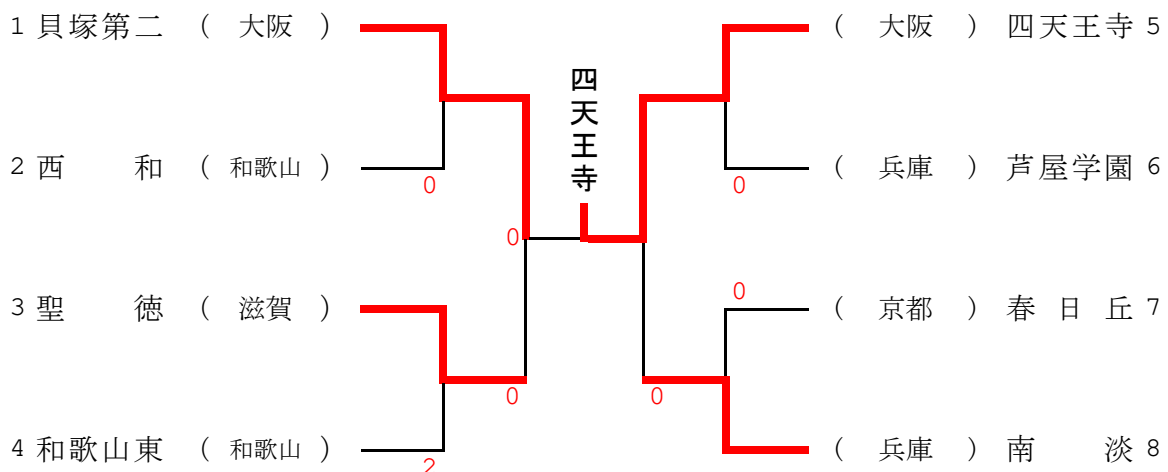

女子団体

予選リーグ

A リーグ	和歌山東	帝塚山	春日丘	勝敗	順位
和歌山東 (和歌山)		3 - 0	3 - 2	2 - 0	1
帝塚山 (奈良)	0 - 3		2 - 3	0 - 2	3
春日丘 (京都)	2 - 3	3 - 2		1 - 1	2

B リーグ	下京	西和	四天王寺	勝敗	順位
下京 (京都)		1 - 3	0 - 3	0 - 2	3
西和 (和歌山)	3 - 1		0 - 3	1 - 1	2
四天王寺 (大阪)	3 - 0	3 - 0		2 - 0	1

C リーグ	聖徳	南淡	真美ヶ丘	勝敗	順位
聖徳 (滋賀)		0 - 3	3 - 2	1 - 1	2
南淡 (兵庫)	3 - 0		3 - 0	2 - 0	1
真美ヶ丘 (奈良)	2 - 3	0 - 3		0 - 2	3

D リーグ	芦屋学園	貝塚第二	皇子山	勝敗	順位
芦屋学園 (兵庫)		0 - 3	3 - 1	1 - 1	2
貝塚第二 (大阪)	3 - 0		3 - 0	2 - 0	1
皇子山 (滋賀)	1 - 3	0 - 3		0 - 2	3

◎第1試合 勝敗表の下2チームが対戦

◎第2試合 第1試合の敗者と残りのチームが対戦

決勝トーナメント

※上位4チームは全国大会に出場します。