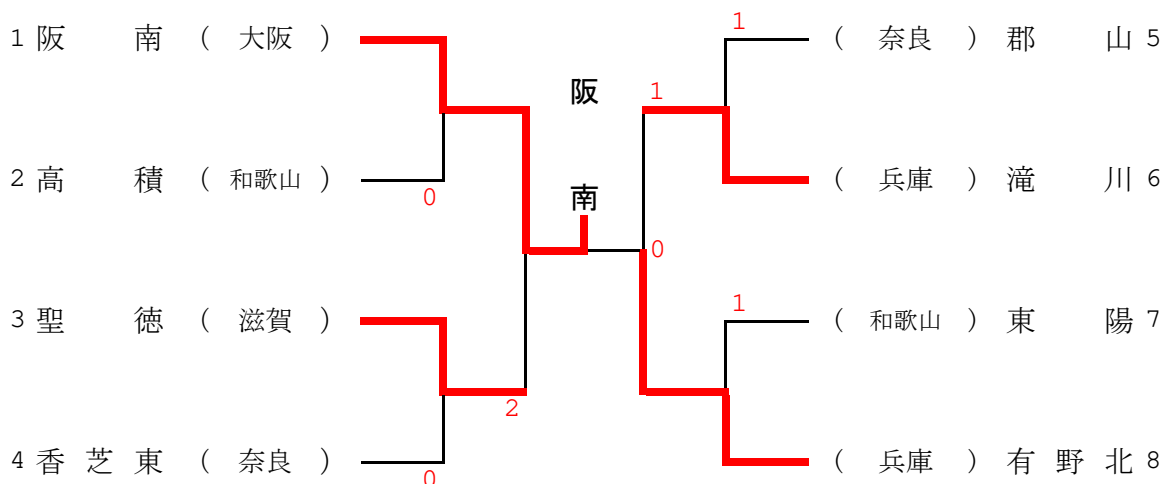

C リーグ	聖徳	有野北	春日丘	勝敗	順位
聖徳 (滋賀)		1 - 3	3 - 0	1 - 1	2
有野北 (兵庫)	3 - 1		3 - 0	2 - 0	1
春日丘 (京都)	0 - 3	0 - 3		0 - 2	3

D リーグ	高積	郡山	神川	勝敗	順位
高積 (和歌山)		1 - 3	3 - 1	1 - 1	2
郡山 (奈良)	3 - 1		3 - 1	2 - 0	1
神川 (京都)	1 - 3	1 - 3		0 - 2	3

◎第1試合 勝敗表の下2チームが対戦

◎第2試合 第1試合の敗者と残りのチームが対戦

決勝トーナメント

※上位4チームは全国大会に出場します。

女子団体

予選リーグ

A リーグ	和歌山東	帝塚山	春日丘	勝敗	順位
和歌山東 (和歌山)		3 - 0	3 - 2	2 - 0	1
帝塚山 (奈良)	0 - 3		2 - 3	0 - 2	3
春日丘 (京都)	2 - 3	3 - 2		1 - 1	2

B リーグ	下京	西和	四天王寺	勝敗	順位
下京 (京都)		1 - 3	0 - 3	0 - 2	3
西和 (和歌山)	3 - 1		0 - 3	1 - 1	2
四天王寺 (大阪)	3 - 0	3 - 0		2 - 0	1