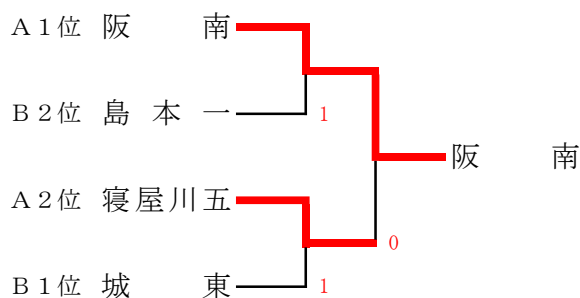

第64回 大会成績

男 子

ベスト8リーグ

A	寝屋川二	熊取	阪南	寝屋川五	順位
寝屋川二	-	1 - 3	0 - 3	2 - 3	4
熊取	3 - 1	-	1 - 3	1 - 3	3
阪南	3 - 0	3 - 1	-	3 - 1	1
寝屋川五	3 - 2	3 - 1	1 - 3	-	2

ベスト8リーグ

B	島本一	城東	長野東	大池	順位
島本一	-	0 - 3	3 - 1	3 - 1	2
城東	3 - 0	-	1 - 3	3 - 1	1
長野東	1 - 3	3 - 1	-	1 - 3	4
大池	1 - 3	1 - 3	3 - 1	-	3

優勝 阪南 準優勝 寝屋川五
第3位 島本一 第3位 城東

※ 阪南 と 寝屋川五 中が近畿大会へ出場

女 子

ベスト8リーグ

A	豊津	岬	豊中十六	熊取	順位
豊津	-	3 - 0	3 - 0	2 - 3	2
岬	0 - 3	-	3 - 2	0 - 3	3
豊中十六	0 - 3	2 - 3	-	1 - 3	4
熊取	3 - 2	3 - 0	3 - 1	-	1