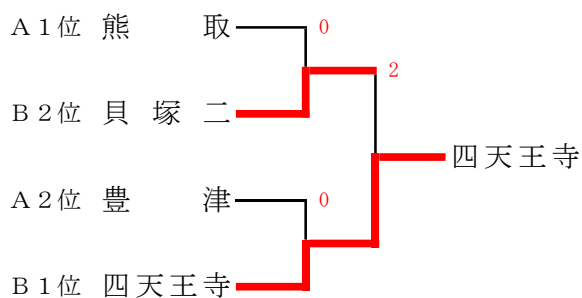

ベスト8リーグ

B	四天王寺	誠風	寝屋川五	貝塚二	順位
四天王寺	-	3 - 0	3 - 0	3 - 0	1
誠風	0 - 3	-	3 - 0	0 - 3	3
寝屋川五	0 - 3	0 - 3	-	0 - 3	4
貝塚二	0 - 3	3 - 0	3 - 0	-	2

優勝 四天王寺 準優勝 貝塚二
第3位 豊津 第3位 熊取

※ 四天王寺 と 貝塚二 中が近畿大会へ出場

団

体

個

人

☆ 準々決勝

鈴木〔阪南〕 3 - 0 伊藤〔寝屋川八〕
前川〔阿倍野〕 1 - 3 辻井〔上宮学園〕
齋木〔阪南〕 3 - 1 南〔寝屋川五〕
藤原〔阪南〕 2 - 3 川村〔高安〕

☆ 準決勝

鈴木〔阪南〕 3 - 0 辻井〔上宮学園〕
齋木〔阪南〕 1 - 3 川村〔高安〕

☆ 決勝

鈴木〔阪南〕 3 - 0 川村〔高安〕

☆ 準々決勝

横井〔四天王寺〕 3 - 0 由本〔貝塚二〕
赤江〔貝塚二〕 3 - 0 萩井〔四天王寺〕
東川〔貝塚二〕 3 - 0 原〔四天王寺〕
岡部〔高鷲南〕 3 - 2 村上〔貝塚二〕

☆ 準決勝

横井〔四天王寺〕 2 - 3 赤江〔貝塚二〕
東川〔貝塚二〕 3 - 0 岡部〔高鷲南〕

☆ 決勝

赤江〔貝塚二〕 3 - 0 東川〔貝塚二〕