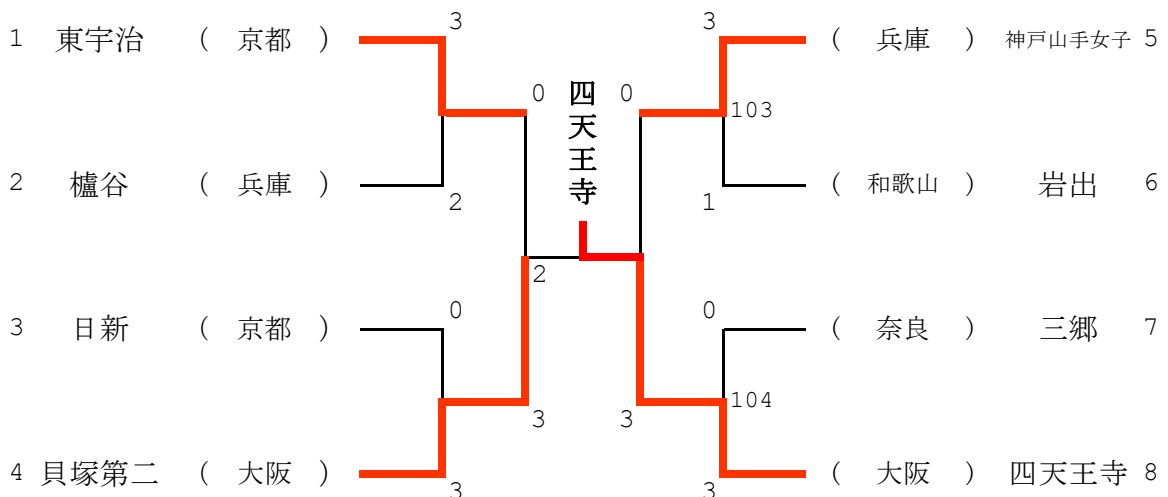

女子団体

予選リーグ

A リーグ	岩出	貝塚第二	八木	勝敗	順位
岩出 (和歌山)	-	0 - 3	3 - 2	1 - 1	2
貝塚第二 (大阪)	3 - 0	-	3 - 0	2 - 0	1
八木 (奈良)	2 - 3	0 - 3	-	0 - 2	3

B リーグ	神戸山手女子	日新	伊吹山	勝敗	順位
神戸山手女子 (兵庫)	-	3 - 0	3 - 0	2 - 0	1
日新 (京都)	0 - 3	-	3 - 2	1 - 1	2
伊吹山 (滋賀)	0 - 3	2 - 3	-	0 - 2	3

C リーグ	三郷	高積	東宇治	勝敗	順位
三郷 (奈良)	-	3 - 0	2 - 3	1 - 1	2
高積 (和歌山)	0 - 3	-	1 - 3	0 - 2	3
東宇治 (京都)	3 - 2	3 - 1	-	2 - 0	1

D リーグ	四天王寺	櫛谷	近江兄弟社	勝敗	順位
四天王寺 (大阪)	-	3 - 0	3 - 0	2 - 0	1
櫛谷 (兵庫)	0 - 3	-	3 - 1	1 - 1	2
近江兄弟社 (滋賀)	0 - 3	1 - 3	-	0 - 2	3

◎第1試合 勝敗表の下2チームが対戦

◎第2試合 第1試合の敗者と残りのチームが対戦

決勝トーナメント