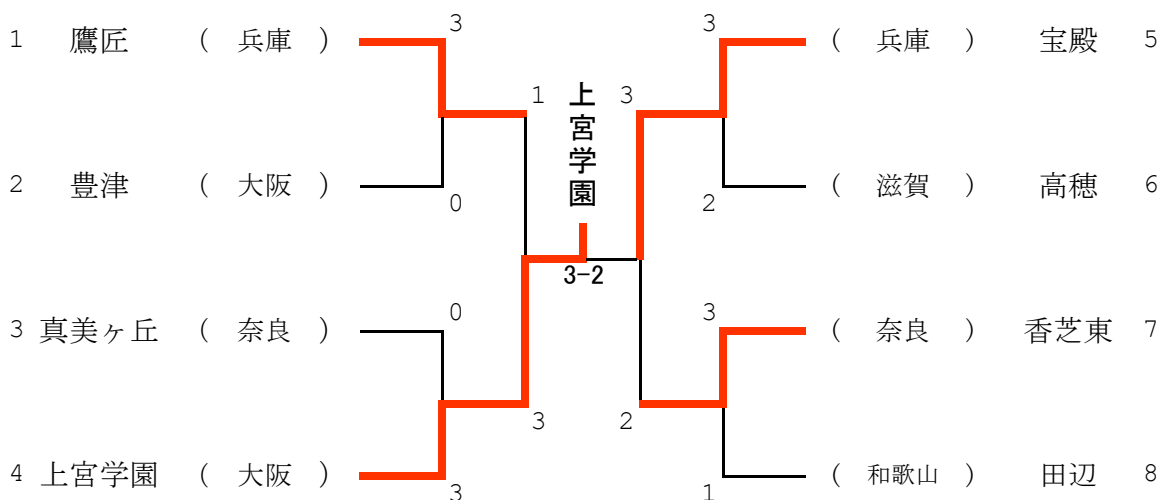

男子団体

予選リーグ

A リーグ	田辺	能登川	豊津	勝敗	順位
田 辺 (和歌山)	/	3 - 2	3 - 1	2 - 0	1
能 登 川 (滋 賀)	2 - 3	/	0 - 3	0 - 2	3
豊 津 (大 阪)	1 - 3	3 - 0	/	1 - 1	2

B リーグ	鷹匠	長岡第三	高穂	勝敗	順位
鷹 匠 (兵 庫)	/	3 - 2	3 - 1	2 - 0	1
長 岡 第 三 (京 都)	2 - 3	/	2 - 3	0 - 2	3
高 穂 (滋 賀)	1 - 3	3 - 2	/	1 - 1	2

◎第1試合 勝敗表の下2チームが対戦

◎第2試合 第1試合の敗者と残りのチームが対戦

決勝トーナメント

女子団体

予選リーグ

A リーグ	岩出	貝塚第二	八木	勝敗	順位
岩出 (和歌山)	-	0 - 3	3 - 2	1 - 1	2
貝塚第二 (大阪)	3 - 0	-	3 - 0	2 - 0	1
八木 (奈良)	2 - 3	0 - 3	-	0 - 2	3

B リーグ	神戸山手女子	日新	伊吹山	勝敗	順位
神戸山手女子 (兵庫)	-	3 - 0	3 - 0	2 - 0	1
日新 (京都)	0 - 3	-	3 - 2	1 - 1	2
伊吹山 (滋賀)	0 - 3	2 - 3	-	0 - 2	3