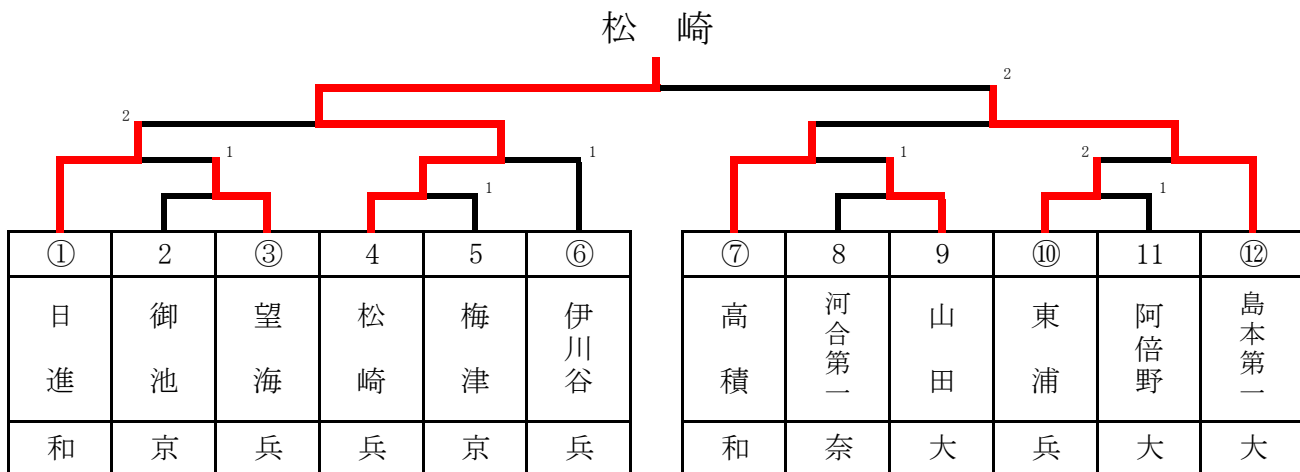

男子 予選リーグ

Aリーグ 19~21コート		伊川谷	藤森	畝傍	山田	勝 - 負	順位
①	伊川谷 [兵]		3	3	3	3 - 0	1
②	藤森 [京]	0		2	3	1 - 2	3
③	畝傍 [奈]	0	3		2	1 - 2	4
④	山田 [大]	2	1	3		1 - 2	2

Bリーグ 22~24コート		日進	河合第一	南港北	長浜西	勝 - 負	順位
①	日進 [和]		3	3	3	3 - 0	1
②	河合第一 [奈]	0		3	3	2 - 1	2
③	南港北 [大]	1	2		1	0 - 3	4
④	長浜西 [滋]	0	2	3		1 - 2	3

Cリーグ 25~27コート		御池	西和	石山	東浦	勝 - 負	順位
①	御池 [京]		3	3	0	2 - 1	2
②	西和 [和]	1		3	2	1 - 2	3
③	石山 [滋]	2	0		1	0 - 3	4
④	東浦 [兵]	3	3	3		3 - 0	1

Dリーグ 28~30コート		榛原	松崎	男山第二	高積	勝 - 負	順位
①	榛原 [奈]		0	3	1	1 - 2	3
②	松崎 [兵]	3		3	2	2 - 1	2
③	男山第二 [京]	0	0		1	0 - 3	4
④	高積 [和]	3	3	3		3 - 0	1

Eリーグ 31~33コート		島本第一	甲南	熊野川	梅津	勝 - 負	順位
①	島本第一 [大]		3	3	3	3 - 0	1
②	甲南 [滋]	0		3	2	1 - 2	3
③	熊野川 [和]	0	0		2	0 - 3	4
④	梅津 [京]	0	3	3		2 - 1	2

Fリーグ 34~36コート		聖徳	阿倍野	望海	大成	勝 - 負	順位
①	聖徳 [滋]		2	0	3	1 - 2	3
②	阿倍野 [大]	3		1	3	2 - 1	2
③	望海 [兵]	3	3		3	3 - 0	1
④	大成 [奈]	1	0	1		0 - 3	4

男子 決勝トーナメント