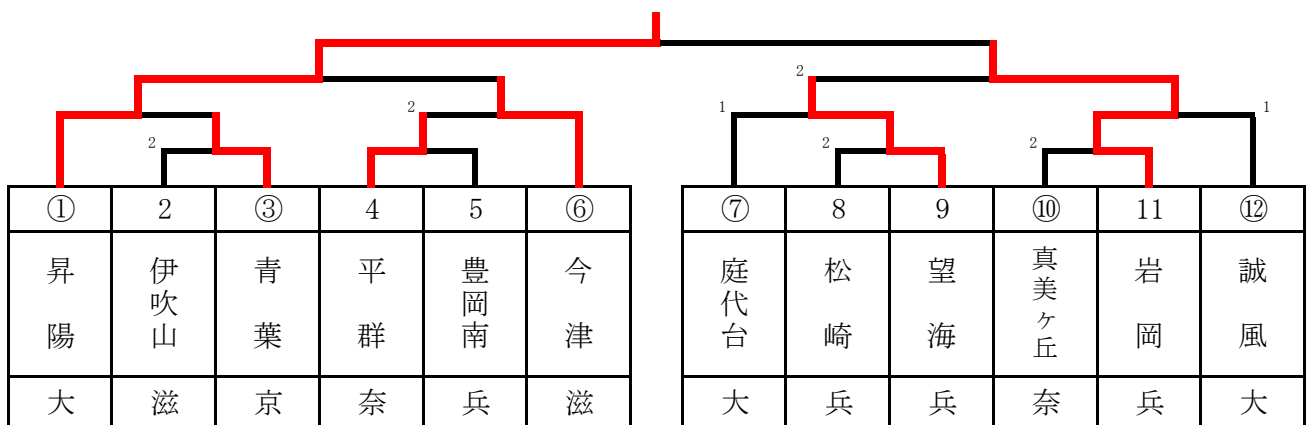

女子 予選リーグ

Aリーグ 1~3コート	昇陽	水口	平城東	岩岡	勝 - 負	順位
① 昇陽〔大〕		3	3	3	3 - 0	1
② 水口〔滋〕	1		3	0	1 - 2	3
③ 平城東〔奈〕	0	1		1	0 - 3	4
④ 岩岡〔兵〕	1	3	3		2 - 1	2

Bリーグ 4~6コート	岩出第二	帝塚山	松崎	青葉	勝 - 負	順位
① 岩出第二〔和〕		3	3	1	2 - 1	3
② 帝塚山〔奈〕	1		0	1	0 - 3	4
③ 松崎〔兵〕	1	3		3	2 - 1	2
④ 青葉〔京〕	3	3	2		2 - 1	1

Cリーグ 7~9コート	伊吹	和歌山東	醍醐	庭代台	勝 - 負	順位
① 伊吹〔滋〕		-	3	2	1 - 1	2
② 和歌山東〔和〕	-		-	-	-	棄権
③ 醍醐〔京〕	1	-		2	0 - 2	3
④ 庭代台〔大〕	3	-	3		2 - 0	1

Dリーグ 10~12コート	平群	誠風	瀬田	河西	勝 - 負	順位
① 平群〔奈〕		2	3	3	2 - 1	2
② 誠風〔大〕	3		3	3	3 - 0	1
③ 瀬田〔滋〕	1	1		1	0 - 3	4
④ 河西〔和〕	1	2	3		1 - 2	3

Eリーグ 13~15コート	望海	黄檗	日進	今津	勝 - 負	順位
① 望海〔兵〕		3	3	1	2 - 1	2
② 黄檗〔京〕	1		3	0	1 - 2	3
③ 日進〔和〕	1	1		1	0 - 3	4
④ 今津〔滋〕	3	3	3		3 - 0	1

Fリーグ 16~18コート	男山第二	豊岡南	豊津	真美ヶ丘	勝 - 負	順位
① 男山第二〔京〕		1	3	1	1 - 2	3
② 豊岡南〔兵〕	3		3	0	2 - 1	2
③ 豊津〔大〕	1	0		1	0 - 3	4
④ 真美ヶ丘〔奈〕	3	3	3		3 - 0	1

女子 決勝トーナメント

昇 陽