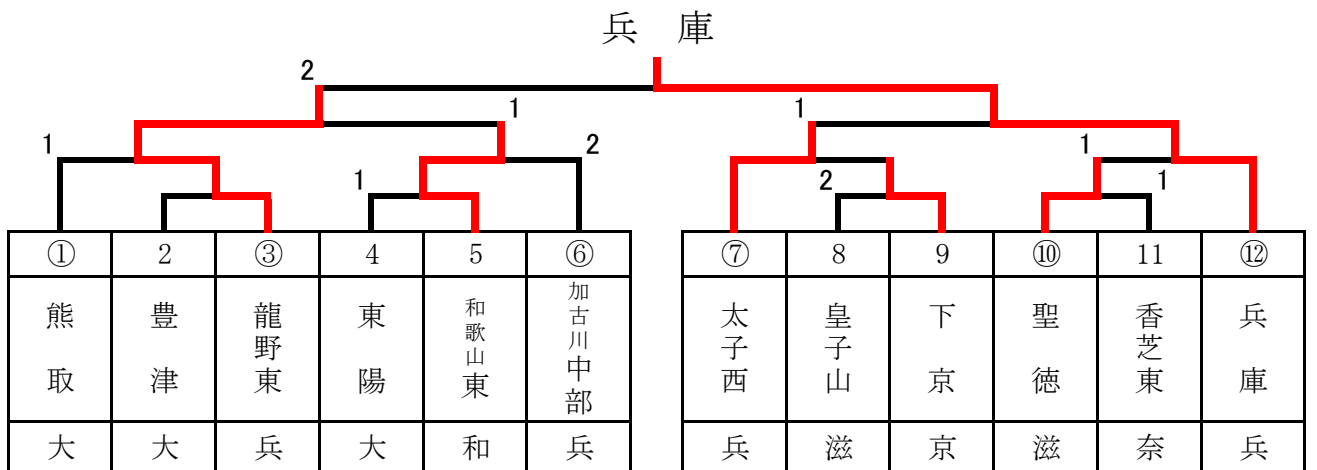

女子 予選リーグ

Aリーグ 1~3コート		春日丘	豊中十六	龍野東	皇子山	勝 - 負	順位
①	春日丘〔京〕		3	0	2	1 - 2	3
②	豊中十六〔大〕	0		1	1	0 - 3	4
③	龍野東〔兵〕	3	3		3	3 - 0	1
④	皇子山〔滋〕	3	3	0		2 - 1	2

Bリーグ 4~6コート		香芝東	中部	伊吹山	岩出第二	勝 - 負	順位
①	香芝東〔奈〕		2	3	3	2 - 1	2
②	加古川中部〔兵〕	3		3	3	3 - 0	1
③	伊吹山〔滋〕	0	0		0	0 - 3	4
④	岩出第二〔和〕	1	2	3		1 - 2	3

Cリーグ 7~9コート		熊取	河合第二	田辺	下京	勝 - 負	順位
①	熊取〔大〕		3	3	3	3 - 0	1
②	河合第二〔奈〕	1		3	2	1 - 2	3
③	田辺〔和〕	1	2		1	0 - 3	4
④	下京〔京〕	2	3	3		2 - 1	2

Dリーグ 10~12コート		太子西	長岡第二	豊津	山添	勝 - 負	順位
①	太子西〔兵〕		3	3	3	3 - 0	1
②	長岡第二〔京〕	0		0	3	1 - 2	3
③	豊津〔大〕	0	3		3	2 - 1	2
④	山添〔奈〕	1	2	0		0 - 3	4

Eリーグ 13~15コート		聖徳	隅田	橿原	東陽	勝 - 負	順位
①	聖徳〔滋〕		3	3	3	3 - 0	1
②	隅田〔和〕	0		0	1	0 - 3	4
③	橿原〔奈〕	0	3		2	1 - 2	3
④	東陽〔大〕	1	3	3		2 - 1	2

Fリーグ 16~18コート		和歌山東	河瀬	松原	兵庫	勝 - 負	順位
①	和歌山東〔和〕		3	3	1	2 - 1	2
②	河瀬〔滋〕	2		3	1	1 - 2	3
③	松原〔京〕	0	1		0	0 - 3	4
④	兵庫〔兵〕	3	3	3		3 - 0	1

女子 決勝トーナメント