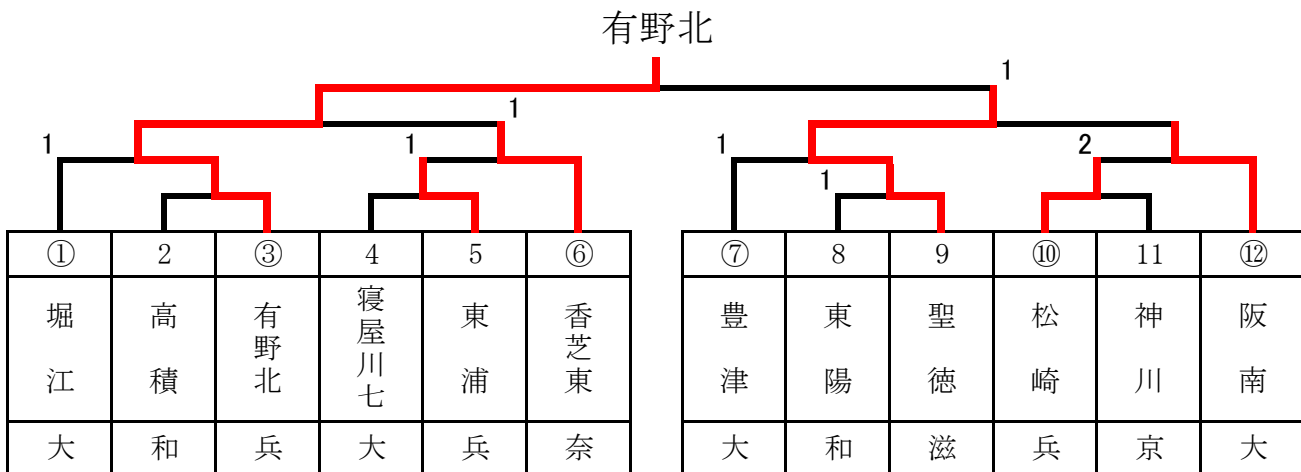

男子 予選リーグ

Aリーグ 19～21コート		有野北	神川	真美ヶ丘	鏡岡	勝 - 負	順位
①	有野北 [兵]		3	3	3	3 - 0	1
②	神川 [京]	1		3	3	2 - 1	2
③	真美ヶ丘 [奈]	0	1		3	1 - 2	3
④	鏡岡 [滋]	1	1	0		0 - 3	4

Bリーグ 22～24コート		高積	郡山南	長浜北	豊津	勝 - 負	順位
①	高積 [和]		3	3	1	2 - 1	2
②	郡山南 [奈]	0		2	2	0 - 3	4
③	長浜北 [滋]	1	3		0	1 - 2	3
④	豊津 [大]	3	3	3		3 - 0	1

Cリーグ 25～27コート		男山第二	粉河	寝屋川七	松崎	勝 - 負	順位
①	男山第二 [京]		3	1	1	1 - 2	3
②	粉河 [和]	0		0	0	0 - 3	4
③	寝屋川七 [大]	3	3		0	2 - 1	2
④	松崎 [兵]	3	3	3		3 - 0	1

Dリーグ 28～30コート		香芝東	伊丹西	久御山	東陽	勝 - 負	順位
①	香芝東 [奈]		3	3	3	3 - 0	1
②	伊丹西 [兵]	1		3	1	1 - 2	3
③	久御山 [京]	1	0		0	0 - 3	4
④	東陽 [和]	2	3	3		2 - 1	2

Eリーグ 31～33コート		聖徳	堀江	和歌山東	加茂川	勝 - 負	順位
①	聖徳 [滋]		2	3	3	2 - 1	2
②	堀江 [大]	3		3	3	3 - 0	1
③	和歌山東 [和]	1	2		3	1 - 2	3
④	加茂川 [京]	0	1	1		0 - 3	4

Fリーグ 34～36コート		阪南	石部	東浦	郡山	勝 - 負	順位
①	阪南 [大]		3	3	3	3 - 0	1
②	石部 [滋]	1		1	1	0 - 3	4
③	東浦 [兵]	1	3		3	2 - 1	2
④	郡山 [奈]	2	3	2		1 - 2	3

男子 決勝トーナメント